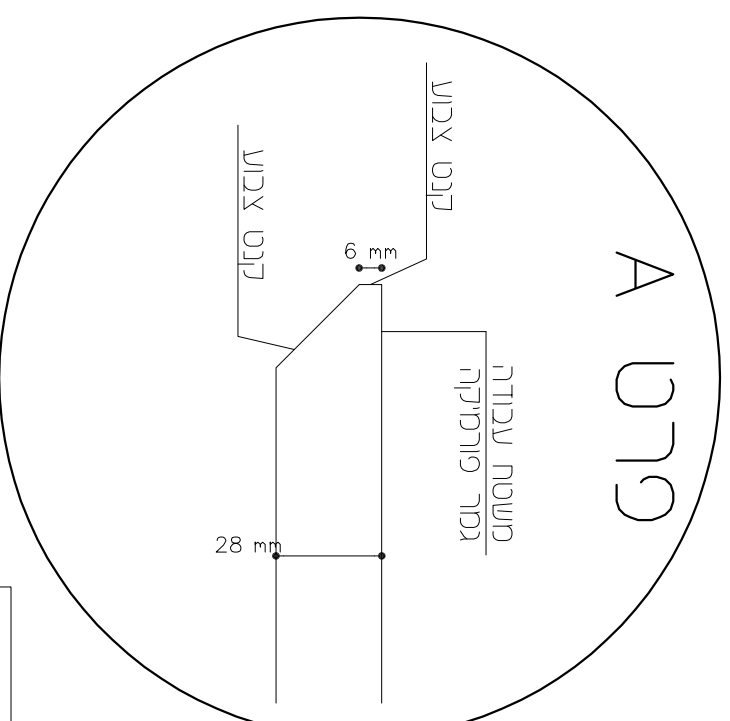

תכנית

כמות: 11 יח'

- גמר פורסיקה
- גון לפי בחירת האדריכל
- יש לקחת מידות במקום

חזית

הערה:
 דלתית תקשורת מוכנה לפי פרטי היצרן עם צירים נסתרים, נוחים לפתיחה/סגירה +פס גומי/מברשת בחזית להעברת כבלים במצב סגור. סוג וכמות השקעים לפי יועץ השמל או תקשורת