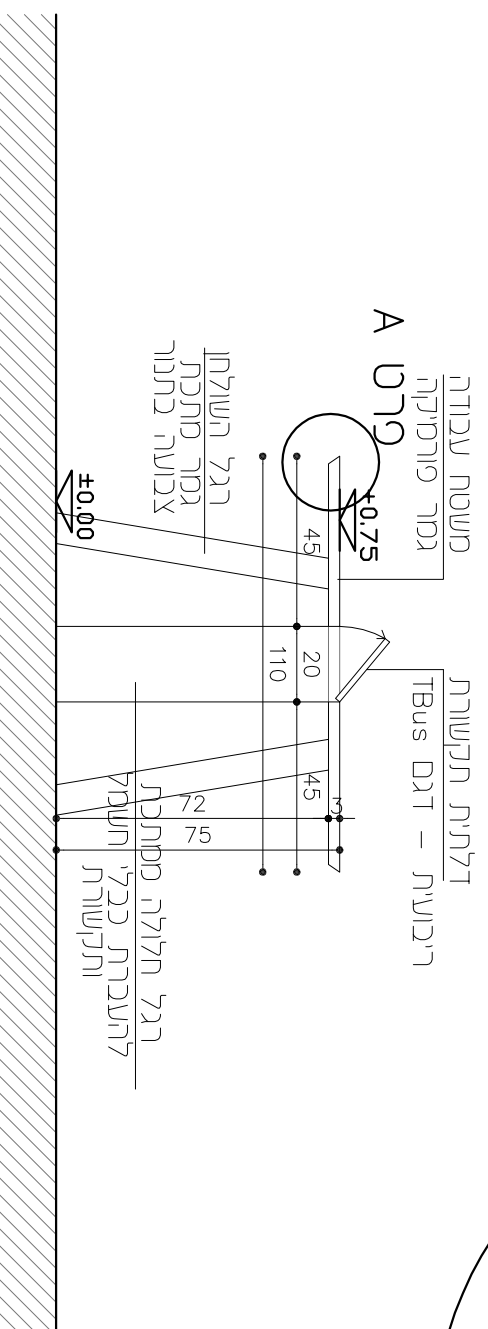

תכנית

כמות: 11 יח'

- גמר פורסיקה
- גון לפי בחירת האדריכל
- יש לקחת מידות במקום

חזית

הערה:
 דלתית תקשורת מוכנה לפי פרטי היצרן עם צירים נסתרים, נוחים לפתיחה/סגירה +פס גומי/מברשת בחזית להעברת כבלים במצב סגור. סוג וכמות השקעים לפי יועץ השמל או תקשורת