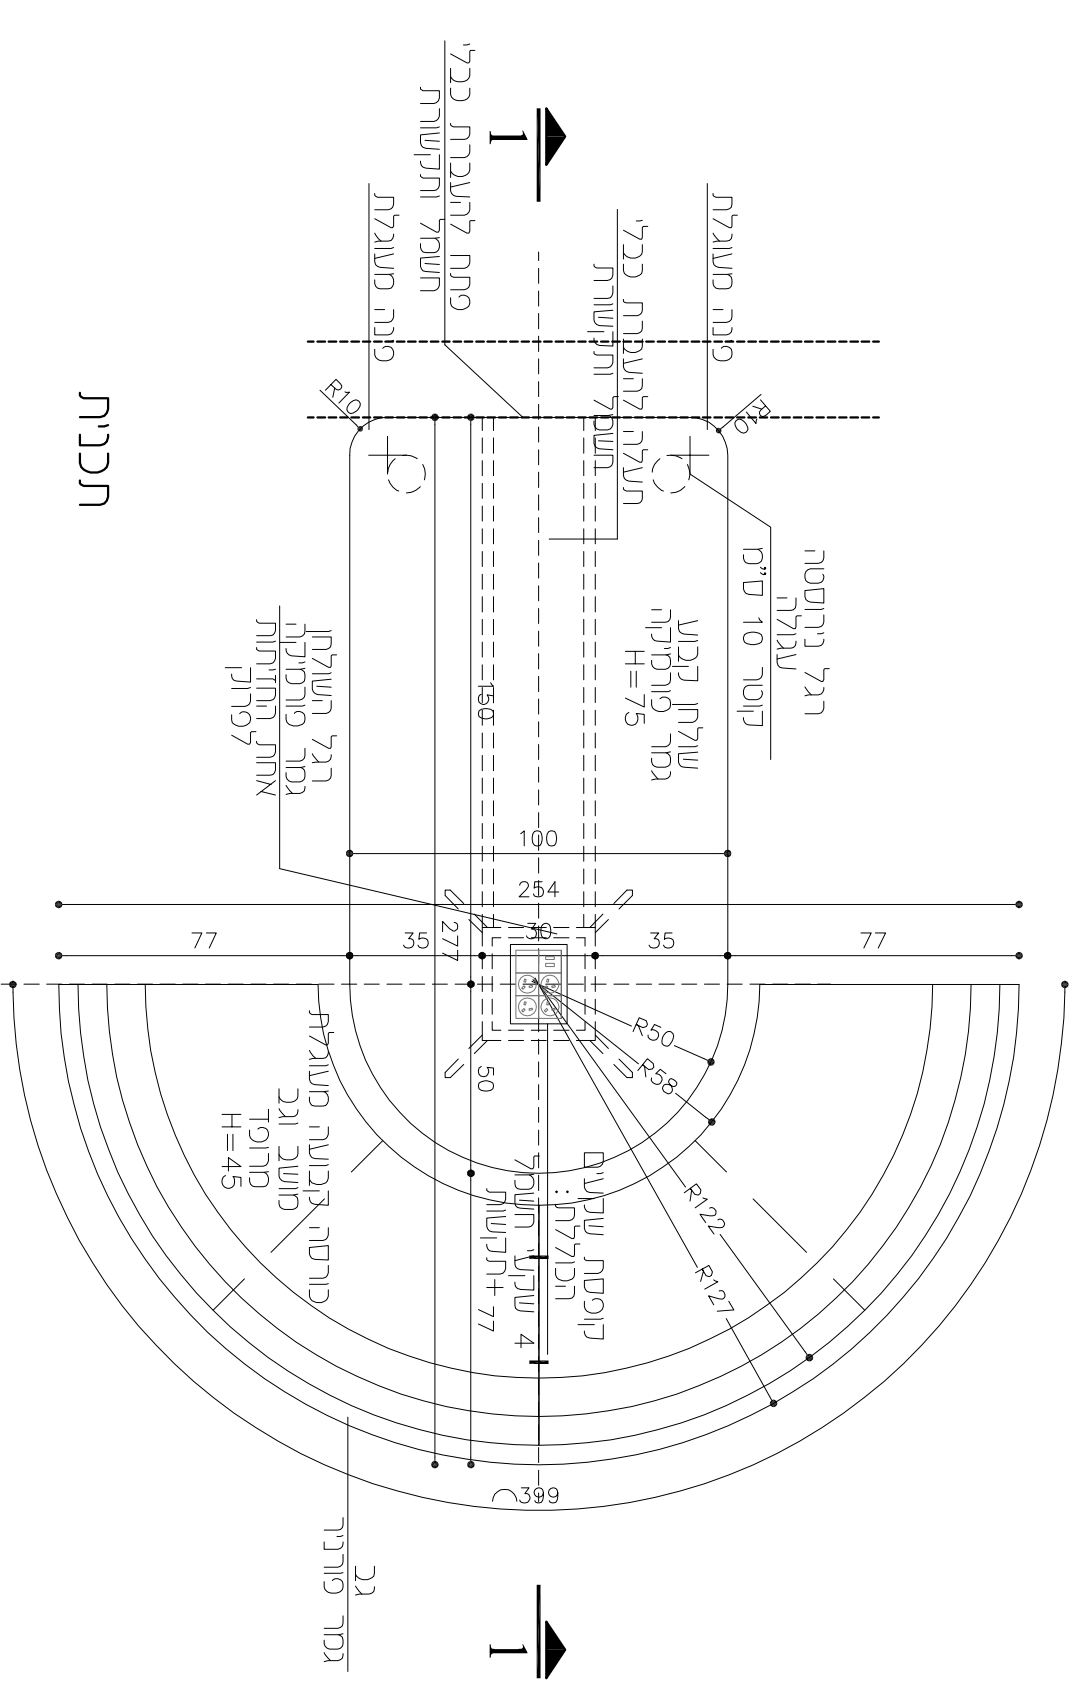

גמר פורסיקה טאפ
גוון לפי בחירת האדריכל

יש לקחת מידות במקום

כמות: 1 י"ח,

תכנית