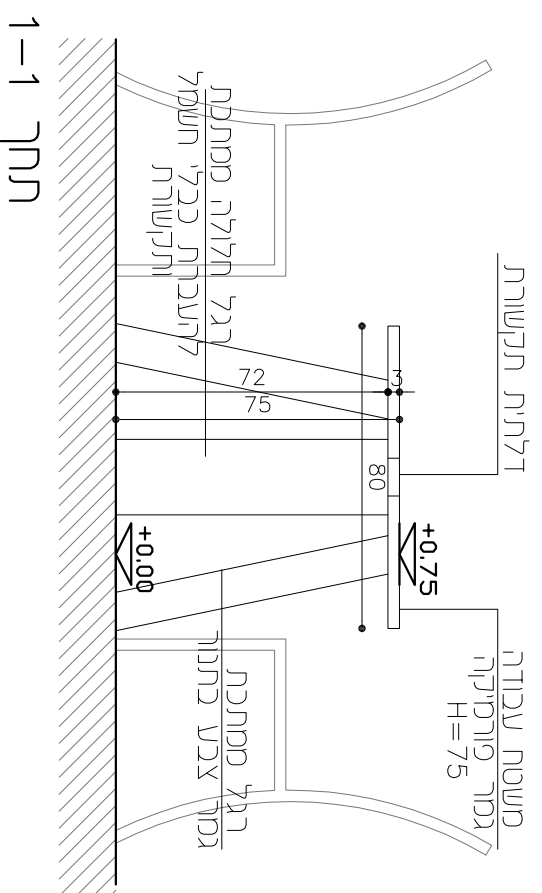

גמך פורמיקה טאפ
גוון לפי בחירת האדריכל

יש לקחת מידות במקום

כמות : 2 יח'

תכנית

הערה:

דלתית תקשורת מונבה
לפי פרטי היצרן עם צירים
נטהרים, גוהים לפתיחה/סגירה.
+פס גומי/מברשת בחזית
להעברת כבלים במצב סגור.
סוג וכמות השקעים
לפי יועץ חשמל ו/או תקשורת.