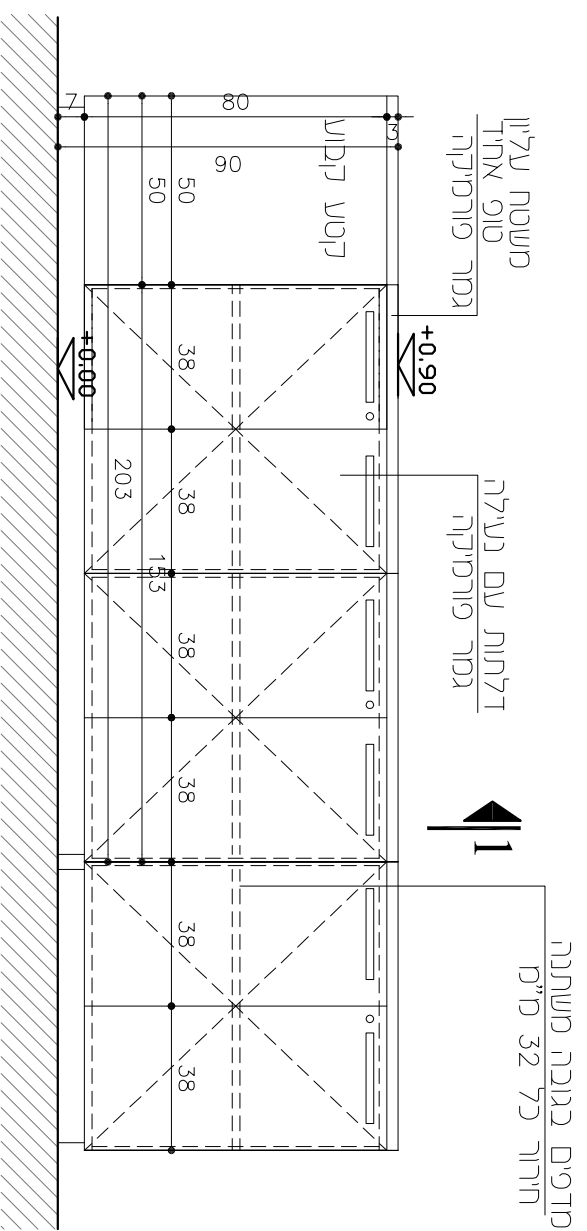

תכנית

גמר פורמיקה טאט
גוון לפי בחירת האדריכל

יש לקחת מידות במקום

כמות : 1 יח'

חזית

חתך 1-1