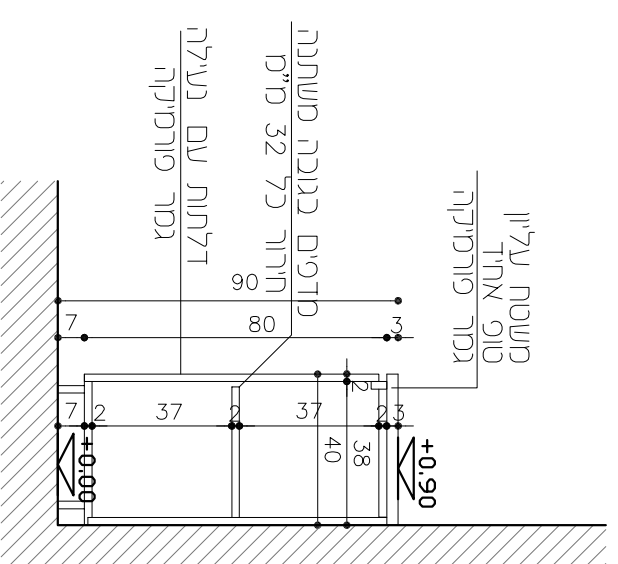

תכנית

גמר פורמיקה טאט
גוון לפי בחירת האדריכל

יש לקחת מידות במקום

כמות : 1 יח'

חזית

חתך 1-1