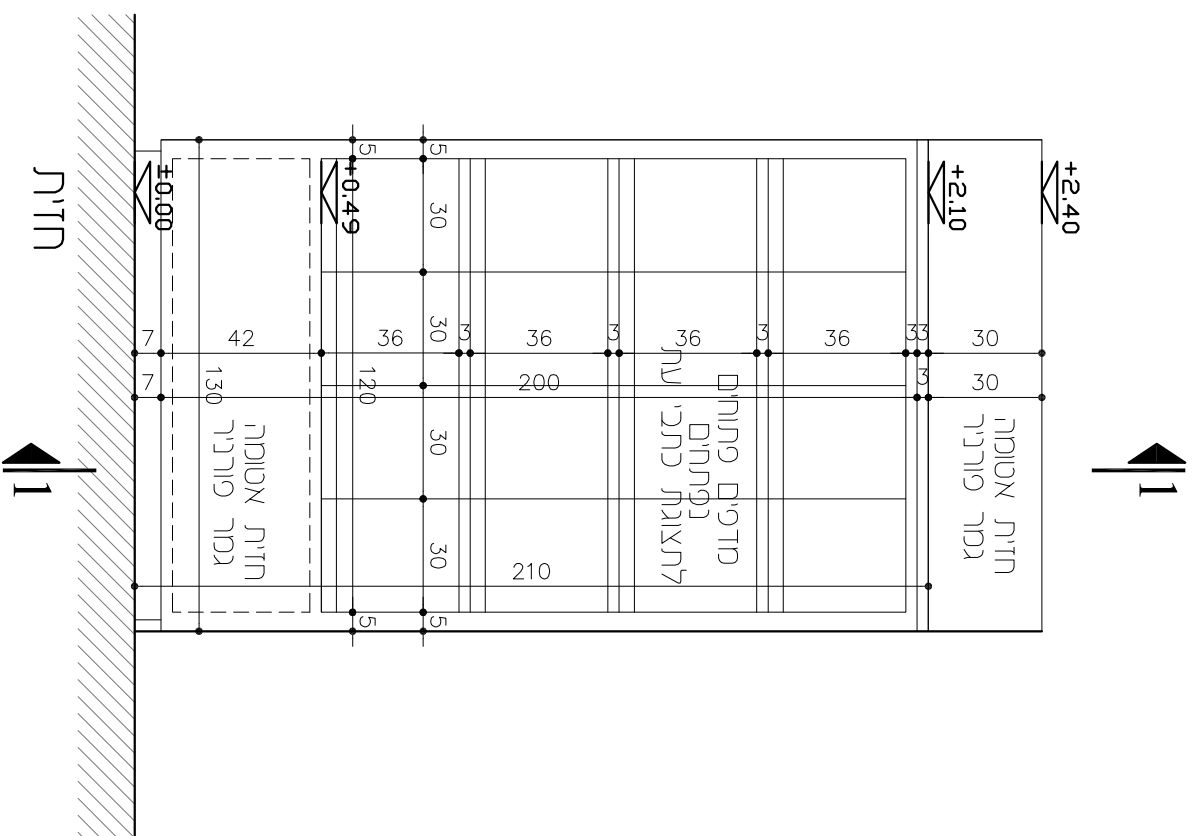

תכנית

הפריט משולב בקיר עם חיפוי עץ  
גמר פורניר בגוון זהה לגוון החיפוי  
גוון לפי בחירת האדריכל

יש לקחת מידות במקומם

כמות : 2 יח'