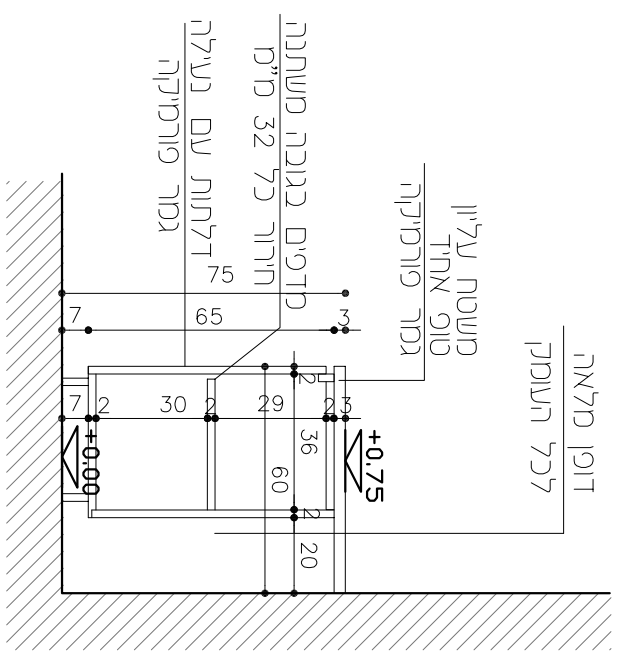

תכנית

גמר פורמיקה טאט
גוון לפי בחירת האדריכל
יש לקחת מידות במקום
כמות: 1 יח'

חזית

חזית 1-1