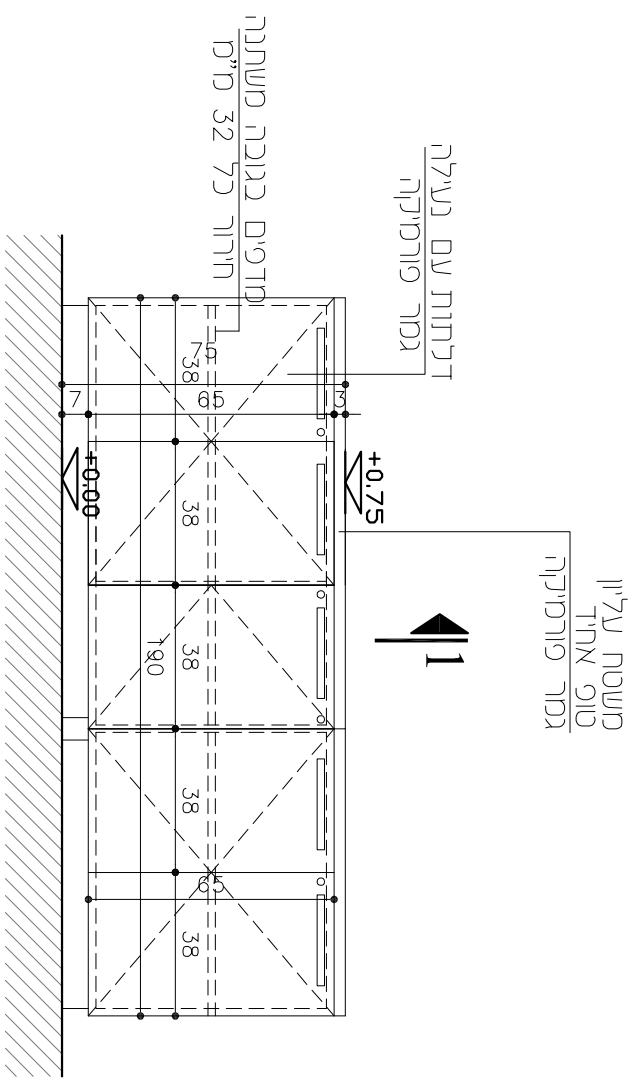

תכנית

גמר פורמיקה טאט
גוון לפי בחירת האדריכל
יש לקחת מידות במקום
כמות: 1 יח'

חזית

חזית 1-1