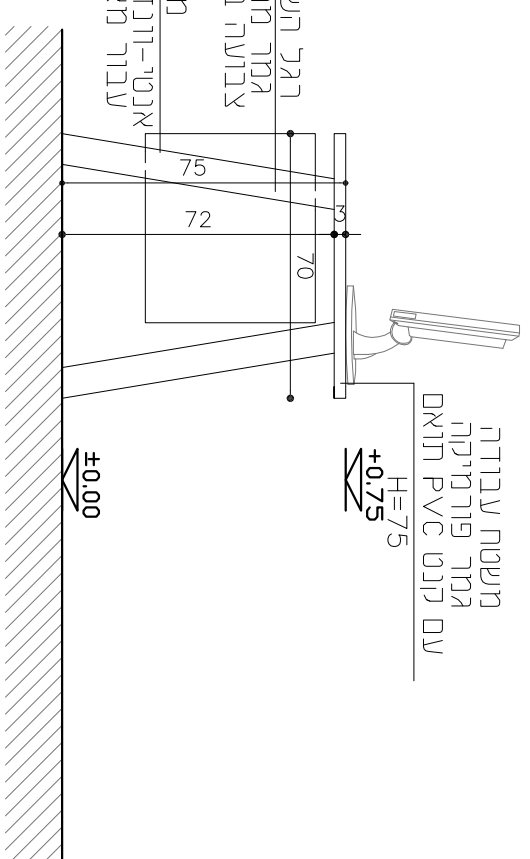

גמר פורמיקה
גוון לפי בחירת האדריכל

יש לקחת מידות במקום

כמות : 2 יח'

חזית

חתך 1-1