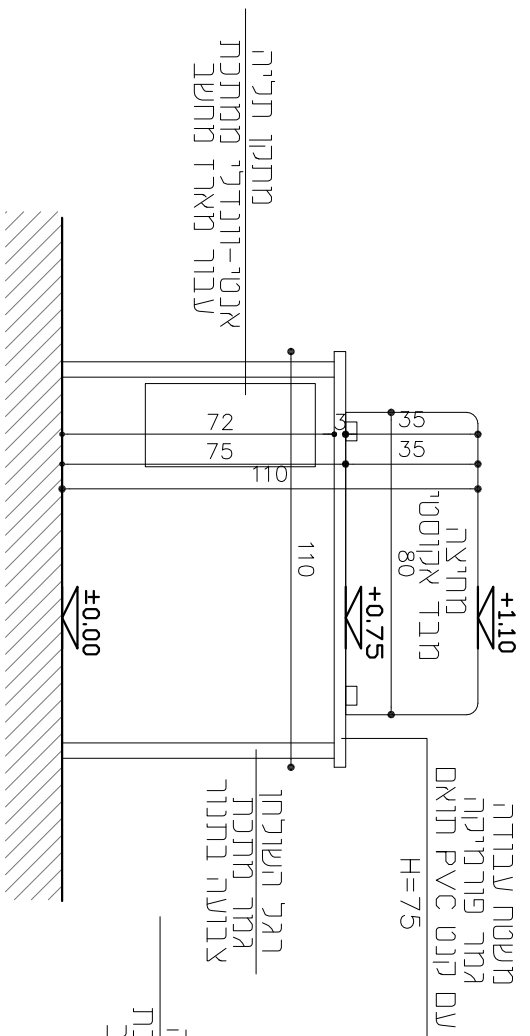

גמר פורמיקה
גוון לפי בחירת האדריכל

יש לקחת מידות במקום

כמות : 2 יח'

חזית

חתך 1-1